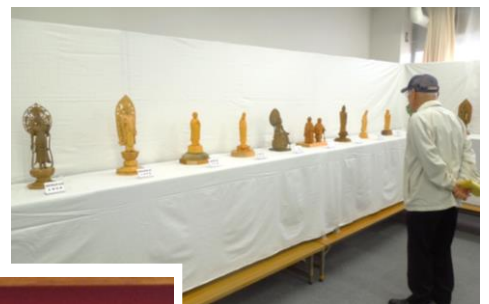

丸山のできごと 第54回 丸山地区文化祭

10月26,27日、丸山公民館を会場に、平成30年以来となる地区文化祭が開催されました。当日は、作品展示や芸能発表など日頃のサークル活動の成果の発表と交流の場として、参加された皆さんは楽しい時間を過ごされていました。

木彫り・仏像の
作品展示