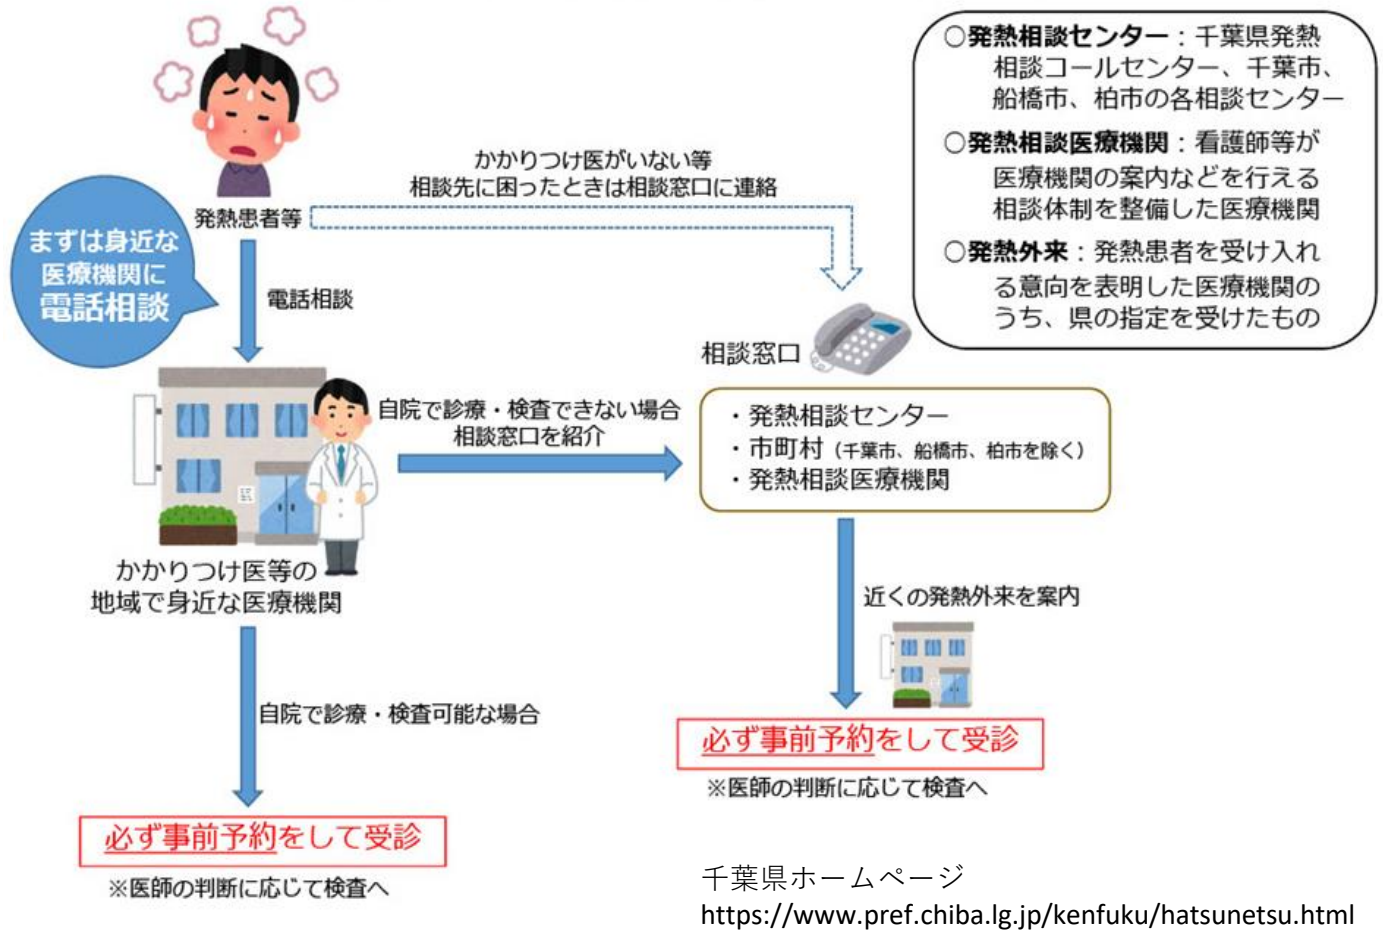

発熱患者等の相談・診療・検査の流れ

名 称	電話番号	対応時間
千葉県発熱相談コールセンター	03-6747-8414	24時間対応
南房総市役所健康支援課	0470-36-1154	月～金曜日(8:30～17:15)

会議日程

1. 2/18(木)「千倉港・海の里づくりの会及び朝市の会」令和2年度第8回会議 午後7時～
   《会場：朝夷行政センター1階会議室》
2. 2/19(金)「豊山海」令和2年度第7回会議 午後7時～《会場：朝夷行政センター1階会議室》
3. 2/21(日)「きずなの会」令和2年度第8回会議 午前10時半～《会場：高德院脇空き地》

【千倉海岸ビーチクリーン】2月21日(日) 9時から30分程度 川尻橋北側駐車場に集合
※ゴミ袋は用意します。手袋や飲み物は各自でご用意ください。 [主催：千倉海岸美化推進委員会]

きずな通心第125号 発行部数4,500部
発行》千倉地域づくり協議会『きずな』
〒295-8601 南房総市千倉町瀬戸2296-6

2021年2月11日発行
編集》千倉担当地域づくり支援員
☎ 0470-44-1113(平日8:30～17:00)
Fax 0470-40-1013

Facebook

E-mail chikura_kizuna@yahoo.co.jp ©千倉地域づくり協議会『きずな』