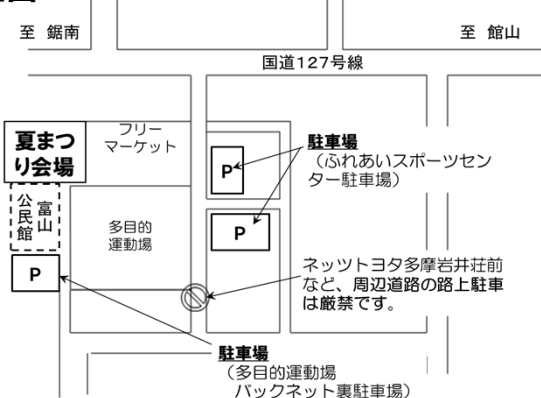

伏姫夏まつりへのご協賛ありがとうございました

魚赤商店	岩井土地改良区	岩井館	(有)青木酸素商店	医療法人 葵の園	岩井湯元温泉 網元の宿 ろくや	南房総 岩井湯元温泉	やまげん	ポーラマリン 岩井	(株)戸倉商店	杉井農園	伏姫の郷・ 夕凧の郷	社会福祉法人善燐会	佐野荘	川藤農園	岩井富浦 漁業協同組合 網納屋	惣菜・弁当 青倉商店													
森のてーぶる (観音山)	(有)マツザカ	(株)紅興 千葉営業所	富楽里農産(有)	(株)富楽里 とみやま	中華料理 喫茶 武平館	とみやま商販(有)	武工門	フェニックス・テク ニカル・サービス	田中工務店	セブンイレブン 安房富山高崎店	(有)鈴木商店	庄太郎鮮魚店	(有)三宝建築	佐山建材	小池荘	蔵屋敷	生そばかわな	川きん	小澤敏男										
みなみ荘	(有)福原建築	(有)富山自動車	とのだ	長四郎	タモツデンキ	寿司処むつき	サンセットビーチイン かわな	珊瑚樹	さじべえ	ごんべえ	小藤田モーターズ	珈琲屋らつく	グランビュール岩井	パブ 亀	(有)川前開発	かわな館	川徳	カワサキ洋品店	Caféてらす	角文	(株)ほつと・ ケアライフ	井野商店	池田屋	あさゆまの木	和光食堂	(有)若林製作所	ライム	吉野屋	(株)吉岡産業 製材所

会場周辺図

沼田	富山造園	つくだや酒店	田中豆腐店	(有)高山製菓	しんべえ	しんどう	治郎吉	庄右衛門	澤金	里見館	孝楽	北原館	川名生花店	御目井戸荘	いなりやま荘	(有)和田商会	リバーサイド	よいち荘	もとえもん	三晴
(有)伴流工務店 まごえむ	伝次郎館	千葉相互(株)	大謙館	甚五郎	庄兵衛	近藤啓子	近藤清	小佐隠居	五位野理容店	小池管工設備(有)	かごや	石井理容店	山ノ井工務店	山田和矩	もんべえ	丸川	松山荘	(有)沼福商店	へアサロン ハセガワ	むつう整体院 平久里

※車でのお来場は、混雑が予想されますので、なるべく乗り合わせをお願いします

掲載順は、五十音順 平成28年7月28日現在で掲載しています。