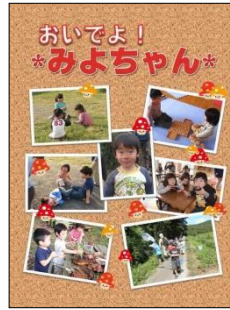

みよちゃんのガイドブックを発行 ～おいてよ！みよちゃん～

やんべえかいメンバー

このほど、地域づくり協議会「みよし」で交流をテーマに活動している「やんべえかい」が、毎週水曜日に行っている【となりのみよちゃん】と【親子でみよちゃん】のガイドブックを発行しました。

代表者である伊勢田さんのインタビューや、参加のご案内を掲載しており、今後、三芳地区のご家庭へ配布する予定です。